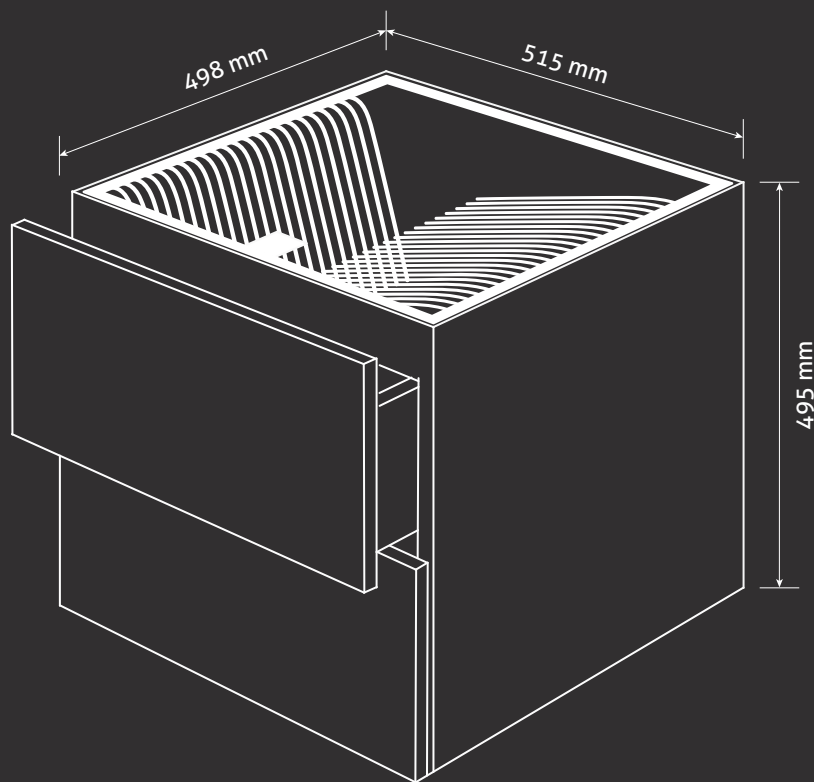

# Altitudo Cubus

<i>Prostředí / use</i>	Vnitřní / indoor
<i>Výška / height</i>	495 mm
<i>Šířka / width</i>	515 mm
<i>Hloubka / depth</i>	498 mm

## Kódy | Codes

EL-SPAN-E27 / C C S

**1** Název výrobku  
Name of a product

*řada svítidla | series*

**2** Foukané sklo  
Blown glass

čirá | clear = C  
kouřová | smoky = K  
perleťová | pearl = P

**3** Hliníková objímka  
Base of lighting