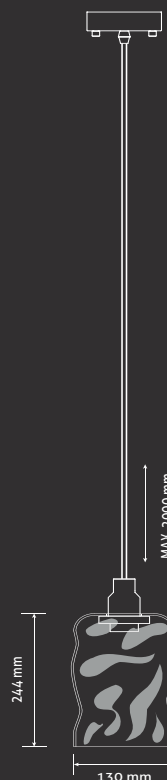

## Hliníkový baldachýn Aluminum pendant

3x0,75-1,5mm<sup>2</sup>  
černý mat / black

2

## Textilní kabel Textile cable

nastavení délky až 2 metry - černý  
length settings up to 2 meters- black

3

## Světelný zdroj Light source

teplá bílá | 4W | 300lm  
warm white | 4W | 300lm

5

## Foukané sklo Blown glass

čiré  
clear

E-N-E27