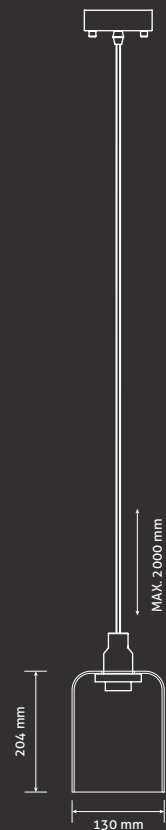

Easy One Small

<i>Prostředí / use</i>	Vnitřní / indoor
<i>Umístění / location</i>	Strop / ceiling
<i>Napájení / power supply</i>	230V-50Hz
<i>Světelný zdroj / light source</i>	E27
<i>Max. příkon / max power</i>	Max. 60W
<i>LED zdroje / LED source</i>	Max. 9W
<i>Stupeň krytí / ingress Protection</i>	IP20
<i>Třída ochrany / protection class</i>	II.
<i>Stmívatelné / dimmable</i>	Ne
<i>Váha / weight</i>	1,5 kg

1

Hliníková objímka Base of lighting

3x0,75-1,5mm²
černý / black

2

Textilní kabel Textile cable

možnost nastavení délky až 2 metry
černý

3

Hliníková objímka Base of lighting

E 27 černá, zlatá
E 27 black, gold

4

Světelný zdroj Light source

teplá bílá | 4W | 300lm
warm white | 4W | 300lm

5

Foukané sklo Blown glass

čiré, kouřové
clear, matt

E-S-E27