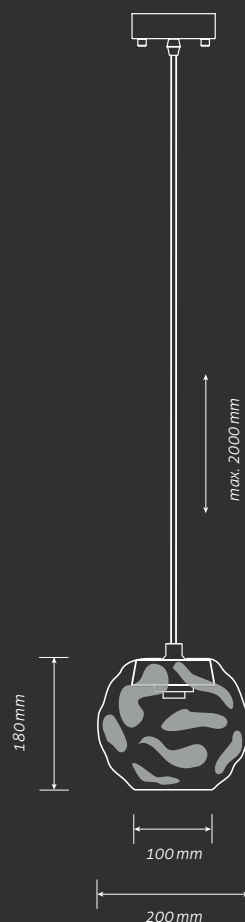

Element Easy

Sphere Mini Natural

<i>Prostředí / use</i>	Vnitřní / indoor
<i>Umístění / location</i>	Strop / ceiling
<i>Napájení / power supply</i>	230V-50Hz
<i>Světelný zdroj / light source</i>	E27
<i>Max. příkon / max power</i>	Max. 60W
<i>LED zdroje / LED source</i>	Max. 9W
<i>Stupeň krytí / ingress Protection</i>	IP20
<i>Třída ochrany / protection class</i>	II.
<i>Stmívatelné / dimmable</i>	Ne
<i>Váha / weight</i>	2kg

1

Hliníkový baldachýn Aluminum pendant

3x0,75-1,5mm²
černý mat | black

2

Textilní kabel Textile cable

nastavení délky až 2 metry - černý
length settings up to 2 meters- black

3

Dubové dřevo Oak wood

světlý dub, tmavý dub, černý lak, bílý lak
light oak, dark oak, black varnish, white varnish

4

Hliníková objímka Base of lighting

E 27 černá, zlatá
E 27 black, gold

5

Světelný zdroj Light source

teplá bílá | 4W | 300lm
warm white | 4W | 300lm

6

Foukané sklo Blown glass

čiré, kouřová
clear, smoke

EL-M-SPN-E27