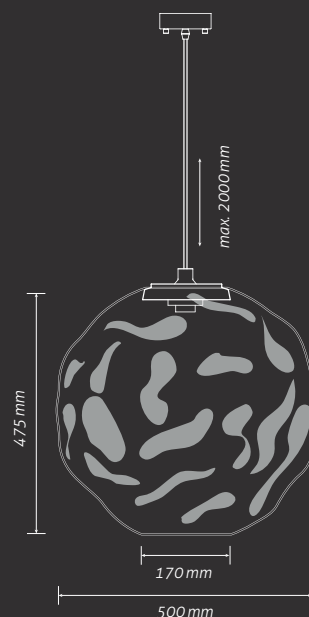

Element Easy

Sphere Natural

Prostředí / use	Vnitřní / indoor
Umístění / location	Strop / ceiling
Napájení / power supply	230V-50Hz
Světelný zdroj / light source	E27
Max. příkon / max power	Max. 60W
LED zdroje / LED source	Max. 9W
Stupeň krytí / ingress Protection	IP20
Třída ochrany / protection class	II.
Stmívatelné / dimmable	Ne
Váha / weight	6 kg

6

Foukané sklo Blown glass

čiré
clear

EL-SPN-E27

//

Element Easy

Kódy | Codes

EL-SPAN-E27 / C C S