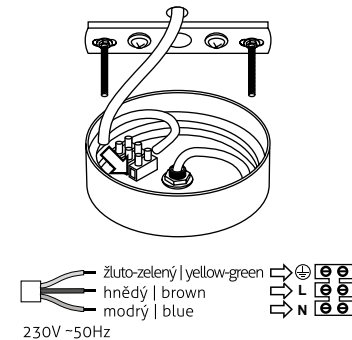

1

2

3

10

11

12

4

5

6

13

14

15

7

8

9

16

17