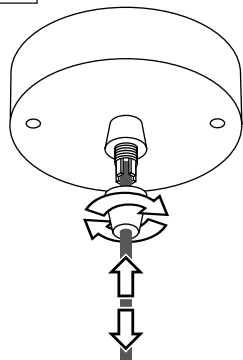

1

2

3

10

11

12

4

5

6

13

14

15

7

8

9

16

17