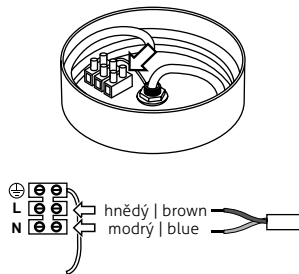

Max. příkon 60W | Ekvivalent LED zdroje - 5W

1

- Instalaci svítidla svěřte odborné osobě nebo firmě.
- Entrust the installation to qualified person or company.

2

3

10

11

12