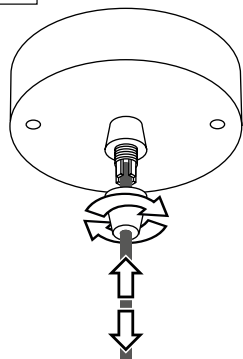

BEZPEČNOSTNÍ INSTRUKCE

- **INSTALACI SVÍTIDLA SVĚŘTE ODBORNÉ OSOBĚ NEBO FIRMĚ.**
- INSTALACE MUSÍ PROBÍHAT V POSTUPNÝCH KROCÍCH DLE PŘILOŽENÉHO MANUÁLU.
- SVÍTIDLO INSTALUJTE DLE ELEKTROINSTALAČNÍCH NOREM. NESPRÁVNÉ ZAPOJENÍ BY MOHLO VÉST K POŠKOZENÍ SVÍTIDLA, ZKRATU ČI ÚJMĚ NA ZDRAVÍ A MAJETKU.
- PŘED INSTALACÍ NEBO JAKOUKOLIV MANIPULACÍ VYPNĚTE PŘÍVOD ELEKTRICKÉHO PROUDU.
- NEINSTALUJTE SVÍTIDLO NA NESTABILNÍ A VLHKÉ PLOCHY. INSTALUJTE SVÍTIDLO POUZE V INTERIÉRU.
- NEINSTALUJTE SVÍTIDLO DO BLÍZKOSTI PŘEDMĚTŮ VYDÁVAJÍCÍCH VYSOKOU TEPLotu.
- POKUD SVÍTIDLO NEFUNGUJE PO ZAPOJENÍ, UJISTĚTE SE O SPRÁVNOSTI ZAPOJENÝCH KABELŮ A AŽ POTÉ ZAPNĚTE ZNOVU PŘÍVOD ELEKTRICKÉHO PROUDU.
- UDRŽUJTE SVÍTIDLO ČISTÉ.
- PŘED VÝMĚNOU ZDROJE VYPNĚTE PŘÍVOD ELEKTRICKÉHO PROUDU A NECHTE SVÍTIDLO I ZDROJ DOSTATEČNĚ VYCHLADNOUT.
- DOPORUČENÝ ZDROJ – LED ŽÁROVKA JE SOUČÁSTÍ BALENÍ.

PŘI MECHANICKÉM POŠKOZENÍ ČI NESPRÁVNÉ INSTALACI NEMŮŽE BÝT UZNÁNA ZÁRUKA.
VŠECHNA PRÁVA VYHRÁZENA.

SAFETY INSTRUCTIONS

- **ENTRUST THE INSTALLATION TO QUALIFIED PERSON OR COMPANY.**
- INSTALLATION MUST BE CARRIED OUT IN PROGRESSIVE STEPS ACCORDING TO THE ATTACHED MANUAL.
- LAMP MUST BE INSTALLED ACCORDING TO SAFETY ELECTRICAL RULES. INCORRECT CONNECTION MAY LEAD TO DAMAGE OF LAMP, SHORTCUT OR HARM TO HEALTH OR PROPERTY.
- BEFORE INSTALLATION/ANY MANIPULATION DISCONNECT THE MAINS ELECTRICAL SUPPLY.
- DO NOT INSTALL THE LAMP ON UNSTABLE OR WET WALL/CEILING. INSTALL ONLY IN INTERIOR.
- DO NOT INSTALL THE LAMP NEAR OBJECTS EMITTING HIGH TEMPERATURE.
- IF THE LAMP DOES NOT WORK AFTER THE CONNECTION, MAKE SURE THE WIRES ARE CONNECTED RIGHT WAY. AFTERWARDS, SWITCH THE MAINS ELECTRICAL SUPPLY ON.
- KEEP THE LAMP CLEAN.
- BEFORE REPLACING BULB TURN OFF THE POWER AND LEAVE THE LAMP AND THE BULB TO COOL DOWN.
- RECOMMENDED LIGHT SOURCE IS INCLUDED - LED BULB IS IN THE PACKAGING.

4

5

6

13

14

15

7

8