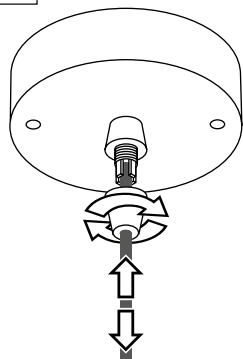

BEZPEČNOSTNÍ INSTRUKCE

- **INSTALACI SVÍTIDLA SVĚŘTE ODBORNÉ OSOBĚ NEBO FIRMĚ.**
- INSTALACE MUSÍ PROBÍHAT V POSTUPNÝCH KROČÍCH DLE PŘILOŽENÉHO MANUÁLU.
- SVÍTIDLO INSTALUJTE DLE ELEKTROINSTALAČNÍCH NOREM. NESPRÁVNÉ ZAPOJENÍ BY MOHLO VÉST K POŠKOZENÍ SVÍTIDLA, ZKRATU ČI ÚJMĚ NA ZDRAVÍ A MAJETKU.
- PŘED INSTALACÍ NEBO JAKOUKOLIV MANIPULACÍ VYPNĚTE PŘÍVOD ELEKTRICKÉHO PROUDU.
- NEINSTALUJTE SVÍTIDLO NA NESTABILNÍ A VLNKÉ PLOCHY. INSTALUJTE SVÍTIDLO POUZE V INTERIÉRU.
- NEINSTALUJTE SVÍTIDLO DO BLÍZKOSTI PŘEDMĚTŮ VYDÁVAJÍCÍCH VYSOKOU TEPLotu.
- POKUD SVÍTIDLO NEFUNGUJE PO ZAPOJENÍ, UJISTĚTE SE O SPRÁVNOSTI ZAPOJENÝCH KABELŮ A AŽ POTÉ ZAPNĚTE ZNOVU PŘÍVOD ELEKTRICKÉHO PROUDU.
- UDRŽUJTE SVÍTIDLO ČISTÉ.
- PŘED VÝMĚNOU ZDROJE VYPNĚTE PŘÍVOD ELEKTRICKÉHO PROUDU A NECHTE SVÍTIDLO I ZDROJ DOSTATEČNĚ VYCHLADNOUT.
- DOPORUČENÝ ZDROJ – LED ŽÁROVKA JE SOUČÁSTÍ BALENÍ.

PŘI MECHANICKÉM POŠKOZENÍ ČI NESPRÁVNÉ INSTALACI NEMŮŽE BÝT UZNÁNA ZÁRUKA.
VŠECHNA PRÁVA VYHRÁZENA.

SAFETY INSTRUCTIONS

- **ENTRUST THE INSTALLATION TO QUALIFIED PERSON OR COMPANY.**
- INSTALLATION MUST BE CARRIED OUT IN PROGRESSIVE STEPS ACCORDING TO THE ATTACHED MANUAL.
- LAMP MUST BE INSTALLED ACCORDING TO SAFETY ELECTRICAL RULES. INCORRECT CONNECTION MAY LEAD TO DAMAGE OF LAMP, SHORTCUT OR HARM TO HEALTH OR PROPERTY.
- BEFORE INSTALLATION/ANY MANIPULATION DISCONNECT THE MAINS ELECTRICAL SUPPLY.
- DO NOT INSTALL THE LAMP ON UNSTABLE OR WET WALL/CEILING. INSTALL ONLY IN INTERIOR.
- DO NOT INSTALL THE LAMP NEAR OBJECTS EMITTING HIGH TEMPERATURE.
- IF THE LAMP DOES NOT WORK AFTER THE CONNECTION, MAKE SURE THE WIRES ARE CONNECTED RIGHT WAY. AFTERWARDS, SWITCH THE MAINS ELECTRICAL SUPPLY ON.
- KEEP THE LAMP CLEAN.
- BEFORE REPLACING BULB TURN OFF THE POWER AND LEAVE THE LAMP AND THE BULB TO COOL DOWN.
- RECOMMENDED LIGHT SOURCE IS INCLUDED - LED BULB IS IN THE PACKAGING.

5

6

13

14

15

7

8

9