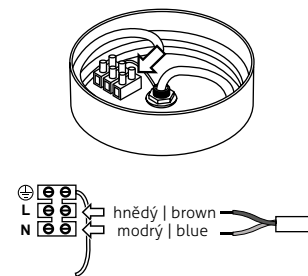

1

- Instalaci svítidla svěřte odborné osobě nebo firmě.
- Entrust the installation to qualified person or company.

2

3

10

11

12

4

5

6

13

14

15

7

8

9

16

17