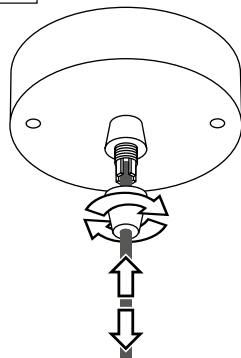

1

- Instalaci svítidla svěřte odborné osobě nebo firmě.
- Entrust the installation to qualified person or company.

2

3

10

11

12

4

5

6

13

14

15

7

8

9

16

17