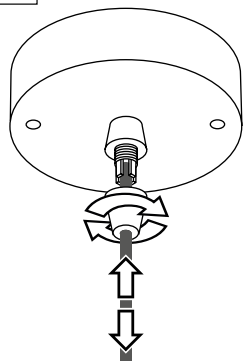

BEZPEČNOSTNÍ INSTRUKCE

- **INSTALACI SVÍTIDLA SVĚŘTE ODBORNÉ OSOBĚ NEBO FIRMĚ.**
- INSTALACE MUSÍ PROBÍHAT V POSTUPNÝCH KROCÍCH DLE PŘILOŽENÉHO MANUÁLU.
- SVÍTIDLO INSTALUJTE DLE ELEKTROINSTALAČNÍCH NOREM. NESPRÁVNÉ ZAPOJENÍ BY MOHLO VÉST K POŠKOZENÍ SVÍTIDLA, ZKRATU ČI ÚJMĚ NA ZDRAVÍ A MAJETKU.
- PŘED INSTALACÍ NEBO JAKOUKOLIV MANIPULACÍ VYPNĚTE PŘÍVOD ELEKTRICKÉHO PROUDU.
- NEINSTALUJTE SVÍTIDLO NA NESTABILNÍ A VLHKÉ PLOCHY. INSTALUJTE SVÍTIDLO POUZE V INTERIÉRU.
- NEINSTALUJTE SVÍTIDLO DO BLÍZKOSTI PŘEDMĚTŮ VYDÁVAJÍCÍCH VYSOKOU TEPLotu.
- POKUD SVÍTIDLO NEFUNGUJE PO ZAPOJENÍ, UJISTĚTE SE O SPRÁVNOSTI ZAPOJENÝCH KABELŮ A AŽ POTÉ ZAPNĚTE ZNOVU PŘÍVOD ELEKTRICKÉHO PROUDU.
- UDRŽUJTE SVÍTIDLO ČISTÉ.
- PŘED VÝMĚNOU ZDROJE VYPNĚTE PŘÍVOD ELEKTRICKÉHO PROUDU A NECHTE SVÍTIDLO I ZDROJ DOSTATEČNĚ VYCHLADNOUT.
- DOPORUČENÝ ZDROJ – LED ŽÁROVKA JE SOUČÁSTÍ BALENÍ.

PŘI MECHANICKÉM POŠKOZENÍ ČI NESPRÁVNÉ INSTALACI NEMŮŽE BÝT UZNÁNA ZÁRUKA.
VŠECHNA PRÁVA VYHRÁZENA.

SAFETY INSTRUCTIONS

- **ENTRUST THE INSTALLATION TO QUALIFIED PERSON OR COMPANY.**
- INSTALLATION MUST BE CARRIED OUT IN PROGRESSIVE STEPS ACCORDING TO THE ATTACHED MANUAL.
- LAMP MUST BE INSTALLED ACCORDING TO SAFETY ELECTRICAL RULES. INCORRECT CONNECTION MAY LEAD TO DAMAGE OF LAMP, SHORTCUT OR HARM TO HEALTH OR PROPERTY.
- BEFORE INSTALLATION/ANY MANIPULATION DISCONNECT THE MAINS ELECTRICAL SUPPLY.
- DO NOT INSTALL THE LAMP ON UNSTABLE OR WET WALL/CEILING. INSTALL ONLY IN INTERIOR.
- DO NOT INSTALL THE LAMP NEAR OBJECTS EMITTING HIGH TEMPERATURE.
- IF THE LAMP DOES NOT WORK AFTER THE CONNECTION, MAKE SURE THE WIRES ARE CONNECTED RIGHT WAY. AFTERWARDS, SWITCH THE MAINS ELECTRICAL SUPPLY ON.
- KEEP THE LAMP CLEAN.
- BEFORE REPLACING BULB TURN OFF THE POWER AND LEAVE THE LAMP AND THE BULB TO COOL DOWN.
- RECOMMENDED LIGHT SOURCE IS INCLUDED - LED BULB IS IN THE PACKAGING.

5

6

13

14

15

7

8

9