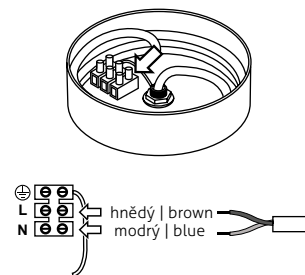

1

- Instalaci svítidla svěřte odborné osobě nebo firmě.
- Entrust the installation to qualified person or company.

2

3

10

11

12

4

5

6

13

14

15

7

8

9

16

17