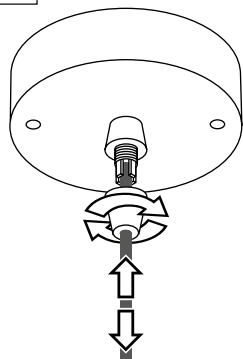

1

- Instalaci svítidla svěřte odborné osobě nebo firmě.
- Entrust the installation to qualified person or company.

2

3

10

11

12

4

5

6

13

14

15

7

8

9

16

17