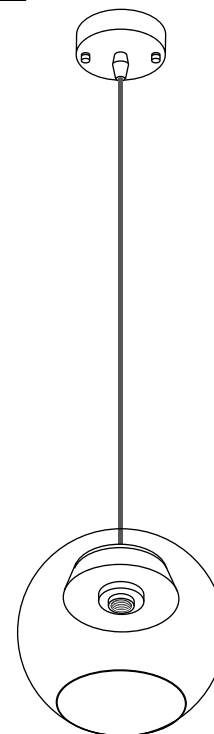

BEZPEČNOSTNÍ INSTRUKCE

- **INSTALACI SVÍTIDLA SVĚŘTE ODBORNÉ OSOBĚ NEBO FIRMĚ.**
- INSTALACE MUSÍ PROBÍHAT V POSTUPNÝCH KROČÍCH DLE PŘILOŽENÉHO MANUÁLU.
- SVÍTIDLO INSTALUJTE DLE ELEKTROINSTALAČNÍCH NOREM. NESPRÁVNÉ ZAPOJENÍ BY MOHLO VÉST K POŠKOZENÍ SVÍTIDLA, ZKRATU ČI ÚJMĚ NA ZDRAVÍ A MAJETKU.
- PŘED INSTALACÍ NEBO JAKOUKOLIV MANIPULACÍ VYPNĚTE PŘÍVOD ELEKTRICKÉHO PROUDU.
- NEINSTALUJTE SVÍTIDLO NA NESTABILNÍ A VLNKÉ PLOCHY. INSTALUJTE SVÍTIDLO POUZE V INTERIÉRU.
- NEINSTALUJTE SVÍTIDLO DO BLÍZKOSTI PŘEDMĚTŮ VYDÁVAJÍCÍCH VYSOKOU TEPLotu.
- POKUD SVÍTIDLO NEFUNGUJE PO ZAPOJENÍ, UJISTĚTE SE O SPRÁVNOSTI ZAPOJENÝCH KABELŮ A AŽ POTÉ ZAPNĚTE ZNOVU PŘÍVOD ELEKTRICKÉHO PROUDU.
- UDRŽUJTE SVÍTIDLO ČISTÉ.
- PŘED VÝMĚNOU ZDROJE VYPNĚTE PŘÍVOD ELEKTRICKÉHO PROUDU A NECHTE SVÍTIDLO I ZDROJ DOSTATEČNĚ VYCHLADNOUT.
- DOPORUČENÝ ZDROJ – LED ŽÁROVKA JE SOUČÁSTÍ BALENÍ.

PŘI MECHANICKÉM POŠKOZENÍ ČI NESPRÁVNÉ INSTALACI NEMŮŽE BÝT UZNÁNA ZÁRUKA.
VŠECHNA PRÁVA VYHRÁZENA.

SAFETY INSTRUCTIONS

- **ENTRUST THE INSTALLATION TO QUALIFIED PERSON OR COMPANY.**
- INSTALLATION MUST BE CARRIED OUT IN PROGRESSIVE STEPS ACCORDING TO THE ATTACHED MANUAL.
- LAMP MUST BE INSTALLED ACCORDING TO SAFETY ELECTRICAL RULES. INCORRECT CONNECTION MAY LEAD TO DAMAGE OF LAMP, SHORTCUT OR HARM TO HEALTH OR PROPERTY.
- BEFORE INSTALLATION/ANY MANIPULATION DISCONNECT THE MAINS ELECTRICAL SUPPLY.
- DO NOT INSTALL THE LAMP ON UNSTABLE OR WET WALL/CEILING. INSTALL ONLY IN INTERIOR.
- DO NOT INSTALL THE LAMP NEAR OBJECTS EMITTING HIGH TEMPERATURE.
- IF THE LAMP DOES NOT WORK AFTER THE CONNECTION, MAKE SURE THE WIRES ARE CONNECTED RIGHT WAY. AFTERWARDS, SWITCH THE MAINS ELECTRICAL SUPPLY ON.
- KEEP THE LAMP CLEAN.
- BEFORE REPLACING BULB TURN OFF THE POWER AND LEAVE THE LAMP AND THE BULB TO COOL DOWN.
- RECOMMENDED LIGHT SOURCE IS INCLUDED - LED BULB IS IN THE PACKAGING.

11

12

4

5

6

13

14

15