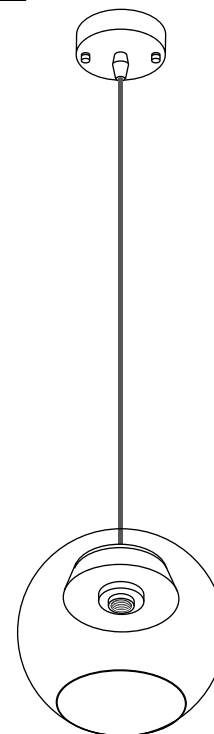

BEZPEČNOSTNÍ INSTRUKCE

- **INSTALACI SVÍTIDLA SVĚŘTE ODBORNÉ OSOBĚ NEBO FIRMĚ.**
- INSTALACE MUSÍ PROBÍHAT V POSTUPNÝCH KROCÍCH DLE PŘILOŽENÉHO MANUÁLU.
- SVÍTIDLO INSTALUJTE DLE ELEKTROINSTALAČNÍCH NOREM. NESPRÁVNÉ ZAPOJENÍ BY MOHLO VÉST K POŠKOZENÍ SVÍTIDLA, ZKRATU ČI ÚJMĚ NA ZDRAVÍ A MAJETKU.
- PŘED INSTALACÍ NEBO JAKOUKOLIV MANIPULACÍ VYPNĚTE PŘÍVOD ELEKTRICKÉHO PROUDU.
- NEINSTALUJTE SVÍTIDLO NA NESTABILNÍ A VLHKÉ PLOCHY. INSTALUJTE SVÍTIDLO POUZE V INTERIÉRU.
- NEINSTALUJTE SVÍTIDLO DO BLÍZKOSTI PŘEDMĚTŮ VYDÁVAJÍCÍCH VYSOKOU TEPLOTU.
- POKUD SVÍTIDLO NEFUNGUJE PO ZAPOJENÍ, UJISTĚTE SE O SPRÁVNOSTI ZAPOJENÝCH KABELŮ A AŽ POTÉ ZAPNĚTE ZNOVU PŘÍVOD ELEKTRICKÉHO PROUDU.
- UDRŽUJTE SVÍTIDLO ČISTÉ.
- PŘED VÝMĚNOU ZDROJE VYPNĚTE PŘÍVOD ELEKTRICKÉHO PROUDU A NECHTE SVÍTIDLO I ZDROJ DOSTATEČNĚ VYCHLADNOUT.
- DOPORUČENÝ ZDROJ – LED ŽÁROVKA JE SOUČÁSTÍ BALENÍ.

PŘI MECHANICKÉM POŠKOZENÍ ČI NESPRÁVNÉ INSTALACI NEMŮŽE BÝT UZNÁNA ZÁRUKA.
VŠECHNA PRÁVA VYHRÁZENA.

SAFETY INSTRUCTIONS

- **ENTRUST THE INSTALLATION TO QUALIFIED PERSON OR COMPANY.**
- INSTALLATION MUST BE CARRIED OUT IN PROGRESSIVE STEPS ACCORDING TO THE ATTACHED MANUAL.
- LAMP MUST BE INSTALLED ACCORDING TO SAFETY ELECTRICAL RULES. INCORRECT CONNECTION MAY LEAD TO DAMAGE OF LAMP, SHORTCUT OR HARM TO HEALTH OR PROPERTY.
- BEFORE INSTALLATION/ANY MANIPULATION DISCONNECT THE MAINS ELECTRICAL SUPPLY.
- DO NOT INSTALL THE LAMP ON UNSTABLE OR WET WALL/CEILING. INSTALL ONLY IN INTERIOR.
- DO NOT INSTALL THE LAMP NEAR OBJECTS EMITTING HIGH TEMPERATURE.
- IF THE LAMP DOES NOT WORK AFTER THE CONNECTION, MAKE SURE THE WIRES ARE CONNECTED RIGHT WAY. AFTERWARDS, SWITCH THE MAINS ELECTRICAL SUPPLY ON.
- KEEP THE LAMP CLEAN.
- BEFORE REPLACING BULB TURN OFF THE POWER AND LEAVE THE LAMP AND THE BULB TO COOL DOWN.
- RECOMMENDED LIGHT SOURCE IS INCLUDED - LED BULB IS IN THE PACKAGING.

5

6

13

14

15

7

8

9