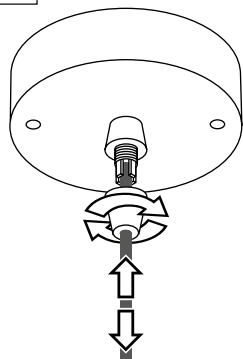

BEZPEČNOSTNÍ INSTRUKCE

- **INSTALACI SVÍTIDLA SVĚŘTE ODBORNÉ OSOBĚ NEBO FIRMĚ.**
- INSTALACE MUSÍ PROBÍHAT V POSTUPNÝCH KROCÍCH DLE PŘILOŽENÉHO MANUÁLU.
- SVÍTIDLO INSTALUJTE DLE ELEKTROINSTALAČNÍCH NOREM. NESPRÁVNÉ ZAPOJENÍ BY MOHLO VÉST K POŠKOZENÍ SVÍTIDLA, ZKRATU ČI ÚJMĚ NA ZDRAVÍ A MAJETKU.
- PŘED INSTALACÍ NEBO JAKOUKOLIV MANIPULACÍ VYPNĚTE PŘÍVOD ELEKTRICKÉHO PROUDU.
- NEINSTALUJTE SVÍTIDLO NA NESTABILNÍ A VLHKÉ PLOCHY. INSTALUJTE SVÍTIDLO POUZE V INTERIÉRU.
- NEINSTALUJTE SVÍTIDLO DO BLÍZKOSTI PŘEDMĚTŮ VYDÁVAJÍCÍCH VYSOKOU TEPLOTU.
- POKUD SVÍTIDLO NEFUNGUJE PO ZAPOJENÍ, UJISTĚTE SE O SPRÁVNOSTI ZAPOJENÝCH KABELŮ A AŽ POTÉ ZAPNĚTE ZNOVU PŘÍVOD ELEKTRICKÉHO PROUDU.
- UDRŽUJTE SVÍTIDLO ČISTÉ.
- PŘED VÝMĚNOU ZDROJE VYPNĚTE PŘÍVOD ELEKTRICKÉHO PROUDU A NECHTE SVÍTIDLO I ZDROJ DOSTATEČNĚ VYCHLADNOUT.
- DOPORUČENÝ ZDROJ – LED ŽÁROVKA JE SOUČÁSTÍ BALENÍ.

PŘI MECHANICKÉM POŠKOZENÍ ČI NESPRÁVNÉ INSTALACI NEMŮŽE BÝT UZNÁNA ZÁRUKA.
VŠECHNA PRÁVA VYHRÁZENA.

SAFETY INSTRUCTIONS

- **ENTRUST THE INSTALLATION TO QUALIFIED PERSON OR COMPANY.**
- INSTALLATION MUST BE CARRIED OUT IN PROGRESSIVE STEPS ACCORDING TO THE ATTACHED MANUAL.
- LAMP MUST BE INSTALLED ACCORDING TO SAFETY ELECTRICAL RULES. INCORRECT CONNECTION MAY LEAD TO DAMAGE OF LAMP, SHORTCUT OR HARM TO HEALTH OR PROPERTY.
- BEFORE INSTALLATION/ANY MANIPULATION DISCONNECT THE MAINS ELECTRICAL SUPPLY.
- DO NOT INSTALL THE LAMP ON UNSTABLE OR WET WALL/CEILING. INSTALL ONLY IN INTERIOR.
- DO NOT INSTALL THE LAMP NEAR OBJECTS EMITTING HIGH TEMPERATURE.
- IF THE LAMP DOES NOT WORK AFTER THE CONNECTION, MAKE SURE THE WIRES ARE CONNECTED RIGHT WAY. AFTERWARDS, SWITCH THE MAINS ELECTRICAL SUPPLY ON.
- KEEP THE LAMP CLEAN.
- BEFORE REPLACING BULB TURN OFF THE POWER AND LEAVE THE LAMP AND THE BULB TO COOL DOWN.
- RECOMMENDED LIGHT SOURCE IS INCLUDED - LED BULB IS IN THE PACKAGING.

5

6

13

14

15

7

8

9