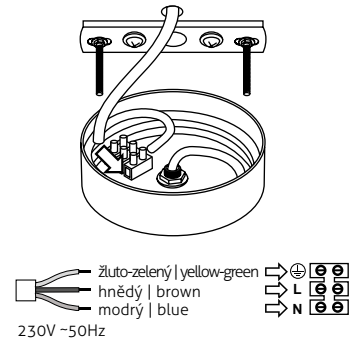

EL-M-SPN-E27

YOUR|DESIGN

 Toto svítidlo je kompatibilní se žárovkami energetických tříd:

A
B
C
D
E
F
G

Toto svítidlo se prodává se žárovkou energetické třídy: **G**

874/2012 

230V~50Hz | IP20 |  | E27

Max. příkon 60W | Ekvivalent LED zdroje - 5W

1

- Instalaci svítidla svěřte odborné osobě nebo firmě.
- Entrust the installation to qualified person or company.

2

3

10

11

12

4