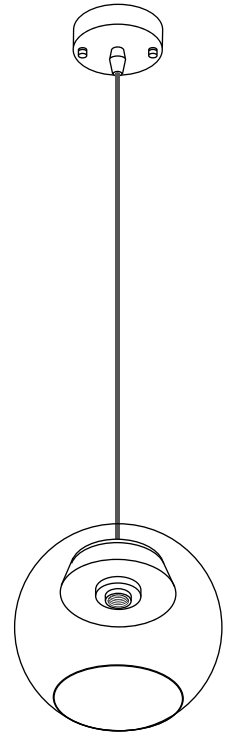

BEZPEČNOSTNÍ INSTRUKCE

- **INSTALACI SVÍTIDLA SVĚŘTE ODBORNÉ OSOBĚ NEBO FIRMĚ.**
- INSTALACE MUSÍ PROBÍHAT V POSTUPNÝCH KROČÍCH DLE PŘILOŽENÉHO MANUÁLU.
- SVÍTIDLO INSTALUJTE DLE ELEKTROINSTALAČNÍCH NOREM. NESPRÁVNÉ ZAPOJENÍ BY MOHLO VÉST K POŠKOZENÍ SVÍTIDLA, ZKRATU ČI ÚJMĚ NA ZDRAVÍ A MAJETKU.
- PŘED INSTALACÍ NEBO JAKOUKOLIV MANIPULACÍ VYPNĚTE PŘÍVOD ELEKTRICKÉHO PROUDU.
- NEINSTALUJTE SVÍTIDLO NA NESTABILNÍ A VLNKÉ PLOCHY. INSTALUJTE SVÍTIDLO POUZE V INTERIÉRU.
- NEINSTALUJTE SVÍTIDLO DO BLÍZKOSTI PŘEDMĚTŮ VYDÁVAJÍCÍCH VYSOKOU TEPLOTU.
- POKUD SVÍTIDLO NEFUNGUJE PO ZAPOJENÍ, UJISTĚTE SE O SPRÁVNOSTI ZAPOJENÝCH KABELŮ A AŽ POTÉ ZAPNĚTE ZNOVU PŘÍVOD ELEKTRICKÉHO PROUDU.
- UDRŽUJTE SVÍTIDLO ČISTÉ.
- PŘED VÝMĚNOU ZDROJE VYPNĚTE PŘÍVOD ELEKTRICKÉHO PROUDU A NECHTE SVÍTIDLO I ZDROJ DOSTATEČNĚ VYCHLADNOUT.
- DOPORUČENÝ ZDROJ – LED ŽÁROVKA JE SOUČÁSTÍ BALENÍ.

PŘI MECHANICKÉM POŠKOZENÍ ČI NESPRÁVNÉ INSTALACI NEMŮŽE BÝT UZNÁNA ZÁRUKA.
VŠECHNA PRÁVA VYHRÁZENA.

SAFETY INSTRUCTIONS

- **ENTRUST THE INSTALLATION TO QUALIFIED PERSON OR COMPANY.**
- INSTALLATION MUST BE CARRIED OUT IN PROGRESSIVE STEPS ACCORDING TO THE ATTACHED MANUAL.
- LAMP MUST BE INSTALLED ACCORDING TO SAFETY ELECTRICAL RULES. INCORRECT CONNECTION MAY LEAD TO DAMAGE OF LAMP, SHORTCUT OR HARM TO HEALTH OR PROPERTY.
- BEFORE INSTALLATION/ANY MANIPULATION DISCONNECT THE MAINS ELECTRICAL SUPPLY.
- DO NOT INSTALL THE LAMP ON UNSTABLE OR WET WALL/CEILING. INSTALL ONLY IN INTERIOR.
- DO NOT INSTALL THE LAMP NEAR OBJECTS EMITTING HIGH TEMPERATURE.
- IF THE LAMP DOES NOT WORK AFTER THE CONNECTION, MAKE SURE THE WIRES ARE CONNECTED RIGHT WAY. AFTERWARDS, SWITCH THE MAINS ELECTRICAL SUPPLY ON.
- KEEP THE LAMP CLEAN.
- BEFORE REPLACING BULB TURN OFF THE POWER AND LEAVE THE LAMP AND THE BULB TO COOL DOWN.
- RECOMMENDED LIGHT SOURCE IS INCLUDED - LED BULB IS IN THE PACKAGING.

5

6

13

14

15

7

8

9