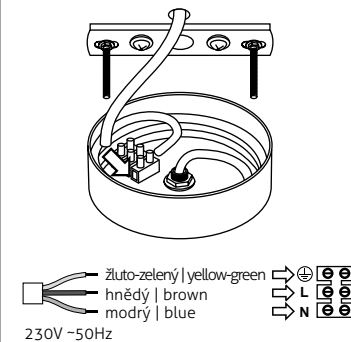

1

- Instalaci svítidla svěřte odborné osobě nebo firmě.
- Entrust the installation to qualified person or company.

2

3

10

11

12

4

5

6

13

14

15

7

8

9

16

17