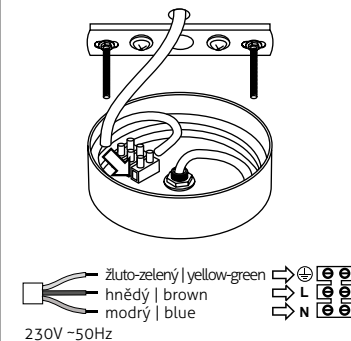

1

- Instalaci svítidla svěřte odborné osobě nebo firmě.
- Entrust the installation to qualified person or company.

2

3

10

11

12

4

5

6

13

14

15

7

8

9

16

17