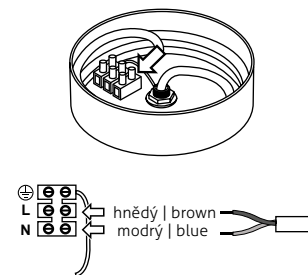

1

- Instalaci svítidla svěřte odborné osobě nebo firmě.
- Entrust the installation to qualified person or company.

2

3

10

11

12

4

5

6

13

14

15

7

8

9

16

17