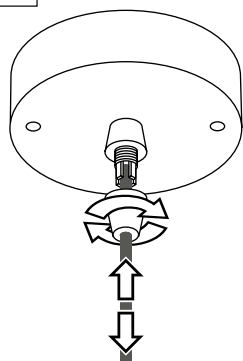

1

- Instalaci svítidla svěřte odborné osobě nebo firmě.
- Entrust the installation to qualified person or company.

2

3

10

11

12

4

5

6

13

14

15

7

8

9

16

17