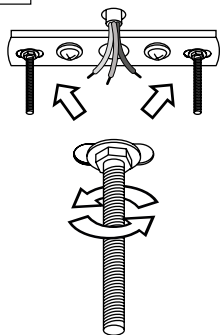

BEZPEČNOSTNÍ INSTRUKCE

- **INSTALACI SVÍTIDLA SVĚŘTE ODBORNÉ OSOBĚ NEBO FIRMĚ.**
- INSTALACE MUSÍ PROBÍHAT V POSTUPNÝCH KROCÍCH DLE PŘILOŽENÉHO MANUÁLU.
- SVÍTIDLO INSTALUJTE DLE ELEKTROINSTALAČNÍCH NOREM. NESPRÁVNÉ ZAPOJENÍ BY MOHLO VÉST K POŠKOZENÍ SVÍTIDLA, ZKRATU ČI ÚJMĚ NA ZDRAVÍ A MAJETKU.
- PŘED INSTALACÍ NEBO JAKOUKOLIV MANIPULACÍ VYPNĚTE PŘÍVOD ELEKTRICKÉHO PROUDU.
- NEINSTALUJTE SVÍTIDLO NA NESTABILNÍ A VLHKÉ PLOCHY. INSTALUJTE SVÍTIDLO POUZE V INTERIÉRU.
- NEINSTALUJTE SVÍTIDLO DO BLÍZKOSTI PŘEDMĚTŮ VYDÁVAJÍCÍCH VYSOKOU TEPLotu.
- POKUD SVÍTIDLO NEFUNGUJE PO ZAPOJENÍ, UJISTĚTE SE O SPRÁVNOSTI ZAPOJENÝCH KABELŮ A AŽ POTÉ ZAPNĚTE ZNOVU PŘÍVOD ELEKTRICKÉHO PROUDU.
- UDRŽUJTE SVÍTIDLO ČISTÉ.
- PŘED VÝMĚNOU ZDROJE VYPNĚTE PŘÍVOD ELEKTRICKÉHO PROUDU A NECHTE SVÍTIDLO I ZDROJ DOSTATEČNĚ VYCHLADNOUT.
- DOPORUČENÝ ZDROJ – LED ŽÁROVKA JE SOUČÁSTÍ BALENÍ.

PŘI MECHANICKÉM POŠKOZENÍ ČI NESPRÁVNÉ INSTALACI NEMŮŽE BÝT UZNÁNA ZÁRUKA.
VŠECHNA PRÁVA VYHRAZENA.

SAFETY INSTRUCTIONS

- **ENTRUST THE INSTALLATION TO QUALIFIED PERSON OR COMPANY.**
- INSTALLATION MUST BE CARRIED OUT IN PROGRESSIVE STEPS ACCORDING TO THE ATTACHED MANUAL.
- LAMP MUST BE INSTALLED ACCORDING TO SAFETY ELECTRICAL RULES. INCORRECT CONNECTION MAY LEAD TO DAMAGE OF LAMP, SHORTCUT OR HARM TO HEALTH OR PROPERTY.
- BEFORE INSTALLATION/ANY MANIPULATION DISCONNECT THE MAINS ELECTRICAL SUPPLY.
- DO NOT INSTALL THE LAMP ON UNSTABLE OR WET WALL/CEILING. INSTALL ONLY IN INTERIOR.
- DO NOT INSTALL THE LAMP NEAR OBJECTS EMITTING HIGH TEMPERATURE.
- IF THE LAMP DOES NOT WORK AFTER THE CONNECTION, MAKE SURE THE WIRES ARE CONNECTED RIGHT WAY. AFTERWARDS, SWITCH THE MAINS ELECTRICAL SUPPLY ON.
- KEEP THE LAMP CLEAN.
- BEFORE REPLACING BULB TURN OFF THE POWER AND LEAVE THE LAMP AND THE BULB TO COOL DOWN.
- RECOMMENDED LIGHT SOURCE IS INCLUDED - LED BULB IS IN THE PACKAGING.

13

14

15

7

8

9

16

17