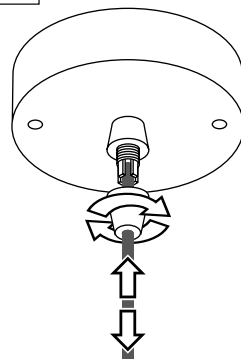

BEZPEČNOSTNÍ INSTRUKCE

- **INSTALACI SVÍTIDLA SVĚŘTE ODBORNÉ OSOBĚ NEBO FIRMĚ.**
- INSTALACE MUSÍ PROBÍHAT V POSTUPNÝCH KROCÍCH DLE PŘILOŽENÉHO MANUÁLU.
- SVÍTIDLO INSTALUJTE DLE ELEKTROINSTALAČNÍCH NOREM. NESPRÁVNÉ ZAPOJENÍ BY MOHLO VÉST K POŠKOZENÍ SVÍTIDLA, ZKRATU ČI ÚJMĚ NA ZDRAVÍ A MAJETKU.
- PŘED INSTALACÍ NEBO JAKOUKOLIV MANIPULACÍ VYPNĚTE PŘÍVOD ELEKTRICKÉHO PROUDU.
- NEINSTALUJTE SVÍTIDLO NA NESTABILNÍ A VLHKÉ PLOCHY. INSTALUJTE SVÍTIDLO POUZE V INTERIÉRU.
- NEINSTALUJTE SVÍTIDLO DO BLÍZKOSTI PŘEDMĚTŮ VYDÁVAJÍCÍCH VYSOKOU TEPLotu.
- POKUD SVÍTIDLO NEFUNGUJE PO ZAPOJENÍ, UJISTĚTE SE O SPRÁVNOSTI ZAPOJENÝCH KABELŮ A AŽ POTÉ ZAPNĚTE ZNOVU PŘÍVOD ELEKTRICKÉHO PROUDU.
- UDRŽUJTE SVÍTIDLO ČISTÉ.
- PŘED VÝMĚNOU ZDROJE VYPNĚTE PŘÍVOD ELEKTRICKÉHO PROUDU A NECHTE SVÍTIDLO I ZDROJ DOSTATEČNĚ VYCHLADNOUT.
- DOPORUČENÝ ZDROJ – LED ŽÁROVKA JE SOUČÁSTÍ BALENÍ.

PŘI MECHANICKÉM POŠKOZENÍ ČI NESPRÁVNÉ INSTALACI NEMŮŽE BÝT UZNÁNA ZÁRUKA.
VŠECHNA PRÁVA VYHRAZENA.

SAFETY INSTRUCTIONS

- **ENTRUST THE INSTALLATION TO QUALIFIED PERSON OR COMPANY.**
- INSTALLATION MUST BE CARRIED OUT IN PROGRESSIVE STEPS ACCORDING TO THE ATTACHED MANUAL.
- LAMP MUST BE INSTALLED ACCORDING TO SAFETY ELECTRICAL RULES. INCORRECT CONNECTION MAY LEAD TO DAMAGE OF LAMP, SHORTCUT OR HARM TO HEALTH OR PROPERTY.
- BEFORE INSTALLATION/ANY MANIPULATION DISCONNECT THE MAINS ELECTRICAL SUPPLY.
- DO NOT INSTALL THE LAMP ON UNSTABLE OR WET WALL/CEILING. INSTALL ONLY IN INTERIOR.
- DO NOT INSTALL THE LAMP NEAR OBJECTS EMITTING HIGH TEMPERATURE.
- IF THE LAMP DOES NOT WORK AFTER THE CONNECTION, MAKE SURE THE WIRES ARE CONNECTED RIGHT WAY. AFTERWARDS, SWITCH THE MAINS ELECTRICAL SUPPLY ON.
- KEEP THE LAMP CLEAN.
- BEFORE REPLACING BULB TURN OFF THE POWER AND LEAVE THE LAMP AND THE BULB TO COOL DOWN.
- RECOMMENDED LIGHT SOURCE IS INCLUDED - LED BULB IS IN THE PACKAGING.

13

14

15

7

8

9

16

17