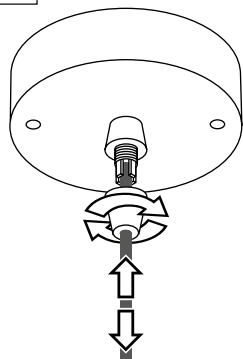

BEZPEČNOSTNÍ INSTRUKCE

- **INSTALACI SVÍTIDLA SVĚŘTE ODBORNÉ OSOBĚ NEBO FIRMĚ.**
- INSTALACE MUSÍ PROBÍHAT V POSTUPNÝCH KROCÍCH DLE PŘILOŽENÉHO MANUÁLU.
- SVÍTIDLO INSTALUJTE DLE ELEKTROINSTALAČNÍCH NOREM. NESPRÁVNÉ ZAPOJENÍ BY MOHLO VÉST K POŠKOZENÍ SVÍTIDLA, ZKRATU ČI ÚJMĚ NA ZDRAVÍ A MAJETKU.
- PŘED INSTALACÍ NEBO JAKOUKOLIV MANIPULACÍ VYPNĚTE PŘÍVOD ELEKTRICKÉHO PROUDU.
- NEINSTALUJTE SVÍTIDLO NA NESTABILNÍ A VLHKÉ PLOCHY. INSTALUJTE SVÍTIDLO POUZE V INTERIÉRU.
- NEINSTALUJTE SVÍTIDLO DO BLÍZKOSTI PŘEDMĚTŮ VYDÁVAJÍCÍCH VYSOKOU TEPLotu.
- POKUD SVÍTIDLO NEFUNGUJE PO ZAPOJENÍ, UJISTĚTE SE O SPRÁVNOSTI ZAPOJENÝCH KABELŮ A AŽ POTÉ ZAPNĚTE ZNOVU PŘÍVOD ELEKTRICKÉHO PROUDU.
- UDRŽUJTE SVÍTIDLO ČISTÉ.
- PŘED VÝMĚNOU ZDROJE VYPNĚTE PŘÍVOD ELEKTRICKÉHO PROUDU A NECHTE SVÍTIDLO I ZDROJ DOSTATEČNĚ VYCHLADNOUT.
- DOPORUČENÝ ZDROJ – LED ŽÁROVKA JE SOUČÁSTÍ BALENÍ.

PŘI MECHANICKÉM POŠKOZENÍ ČI NESPRÁVNÉ INSTALACI NEMŮŽE BÝT UZNÁNA ZÁRUKA.
VŠECHNA PRÁVA VYHRÁZENA.

SAFETY INSTRUCTIONS

- **ENTRUST THE INSTALLATION TO QUALIFIED PERSON OR COMPANY.**
- INSTALLATION MUST BE CARRIED OUT IN PROGRESSIVE STEPS ACCORDING TO THE ATTACHED MANUAL.
- LAMP MUST BE INSTALLED ACCORDING TO SAFETY ELECTRICAL RULES. INCORRECT CONNECTION MAY LEAD TO DAMAGE OF LAMP, SHORTCUT OR HARM TO HEALTH OR PROPERTY.
- BEFORE INSTALLATION/ANY MANIPULATION DISCONNECT THE MAINS ELECTRICAL SUPPLY.
- DO NOT INSTALL THE LAMP ON UNSTABLE OR WET WALL/CEILING. INSTALL ONLY IN INTERIOR.
- DO NOT INSTALL THE LAMP NEAR OBJECTS EMITTING HIGH TEMPERATURE.
- IF THE LAMP DOES NOT WORK AFTER THE CONNECTION, MAKE SURE THE WIRES ARE CONNECTED RIGHT WAY. AFTERWARDS, SWITCH THE MAINS ELECTRICAL SUPPLY ON.
- KEEP THE LAMP CLEAN.
- BEFORE REPLACING BULB TURN OFF THE POWER AND LEAVE THE LAMP AND THE BULB TO COOL DOWN.
- RECOMMENDED LIGHT SOURCE IS INCLUDED - LED BULB IS IN THE PACKAGING.

5

6

13

14

15

7

8

9