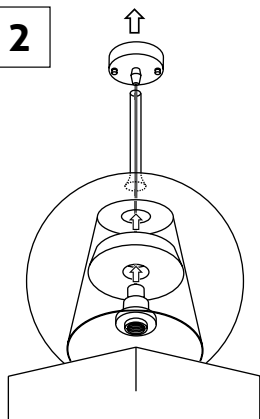

- Instalaci svítidla svěřte odborné osobě nebo firmě.
- Entrust the installation to qualified person or company.

2