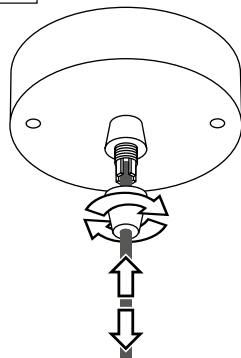

BEZPEČNOSTNÍ INSTRUKCE

- **INSTALACI SVÍTIDLA SVĚŘTE ODBORNÉ OSOBĚ NEBO FIRMĚ.**
- INSTALACE MUSÍ PROBÍHAT V POSTUPNÝCH KROCÍCH DLE PŘILOŽENÉHO MANUÁLU.
- SVÍTIDLO INSTALUJTE DLE ELEKTROINSTALAČNÍCH NOREM. NESPRÁVNÉ ZAPOJENÍ BY MOHLO VÉST K POŠKOZENÍ SVÍTIDLA, ZKRATU ČI ÚJMĚ NA ZDRAVÍ A MAJETKU.
- PŘED INSTALACÍ NEBO JAKOUKOLIV MANIPULACÍ VYPNĚTE PŘÍVOD ELEKTRICKÉHO PROUDU.
- NEINSTALUJTE SVÍTIDLO NA NESTABILNÍ A VLNKÉ PLOCHY. INSTALUJTE SVÍTIDLO POUZE V INTERIÉRU.
- NEINSTALUJTE SVÍTIDLO DO BLÍZKOSTI PŘEDMĚTŮ VYDÁVAJÍCÍCH VYSOKOU TEPLotu.
- POKUD SVÍTIDLO NEFUNGUJE PO ZAPOJENÍ, UJISTĚTE SE O SPRÁVNOSTI ZAPOJENÝCH KABELŮ A AŽ POTÉ ZAPNĚTE ZNOVU PŘÍVOD ELEKTRICKÉHO PROUDU.
- UDRŽUJTE SVÍTIDLO ČISTÉ.
- PŘED VÝMĚNOU ZDROJE VYPNĚTE PŘÍVOD ELEKTRICKÉHO PROUDU A NECHTE SVÍTIDLO I ZDROJ DOSTATEČNĚ VYCHLADNOUT.
- DOPORUČENÝ ZDROJ – LED ŽÁROVKA JE SOUČÁSTÍ BALENÍ.

PŘI MECHANICKÉM POŠKOZENÍ ČI NESPRÁVNÉ INSTALACI NEMŮŽE BÝT UZNÁNA ZÁRUKA.
VŠECHNA PRÁVA VYHRÁZENA.

SAFETY INSTRUCTIONS

- **ENTRUST THE INSTALLATION TO QUALIFIED PERSON OR COMPANY.**
- INSTALLATION MUST BE CARRIED OUT IN PROGRESSIVE STEPS ACCORDING TO THE ATTACHED MANUAL.
- LAMP MUST BE INSTALLED ACCORDING TO SAFETY ELECTRICAL RULES. INCORRECT CONNECTION MAY LEAD TO DAMAGE OF LAMP, SHORTCUT OR HARM TO HEALTH OR PROPERTY.
- BEFORE INSTALLATION/ANY MANIPULATION DISCONNECT THE MAINS ELECTRICAL SUPPLY.
- DO NOT INSTALL THE LAMP ON UNSTABLE OR WET WALL/CEILING. INSTALL ONLY IN INTERIOR.
- DO NOT INSTALL THE LAMP NEAR OBJECTS EMITTING HIGH TEMPERATURE.
- IF THE LAMP DOES NOT WORK AFTER THE CONNECTION, MAKE SURE THE WIRES ARE CONNECTED RIGHT WAY. AFTERWARDS, SWITCH THE MAINS ELECTRICAL SUPPLY ON.
- KEEP THE LAMP CLEAN.
- BEFORE REPLACING BULB TURN OFF THE POWER AND LEAVE THE LAMP AND THE BULB TO COOL DOWN.
- RECOMMENDED LIGHT SOURCE IS INCLUDED - LED BULB IS IN THE PACKAGING.

5

6

13

14

15

7

8

9